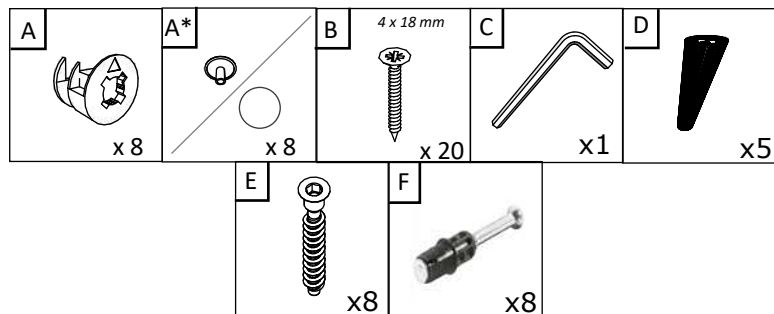

EN ASSEMBLY INSTRUCTIONS - **LUNA TV STAND - 1200 x 350 x 350 MM**

EN

NUMBER	LENGTH	WIDTH	PCS	COLOUR
1	348	168	2	COLOUR
2	1200	350	1	COLOUR
3	1202	350	1	COLOUR
4	348	168	2	COLOUR

EN

NUMBER	LENGTH	WIDTH	PCS	COLOUR
1	348	168	2	COLOUR
2	1200	350	1	COLOUR
3	1202	350	1	COLOUR
4	348	168	2	COLOUR