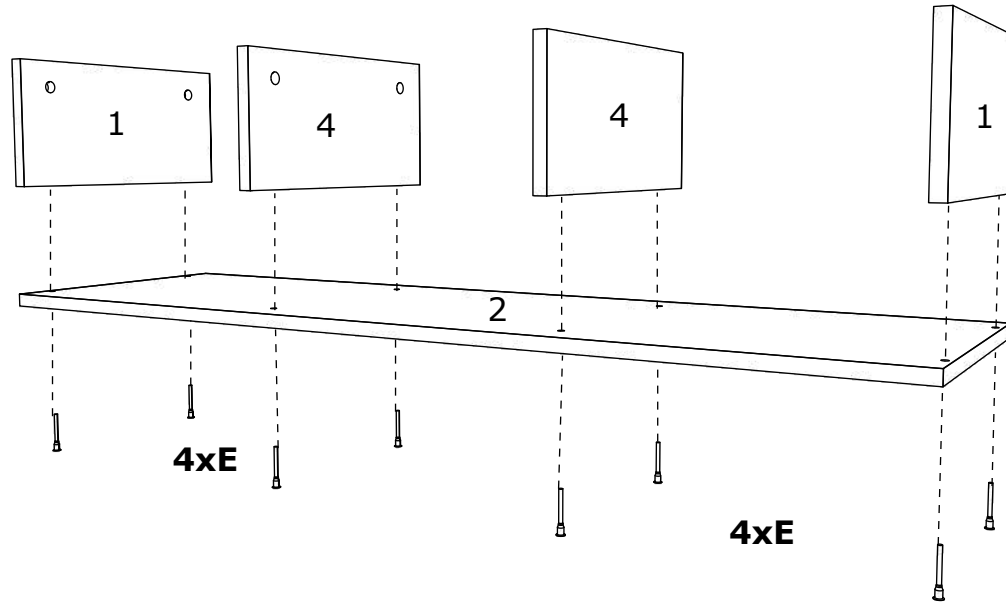

EN ASSEMBLY INSTRUCTIONS - **LUNA TV STAND - 1200 x 350 x 350 MM**

EN

NUMBER	LENGTH	WIDTH	PCS	COLOUR
1	348	168	2	COLOUR
2	1200	350	1	COLOUR
3	1202	350	1	COLOUR
4	348	168	2	COLOUR

EN

NUMBER	LENGTH	WIDTH	PCS	COLOUR
1	348	168	2	COLOUR
2	1200	350	1	COLOUR
3	1202	350	1	COLOUR
4	348	168	2	COLOUR