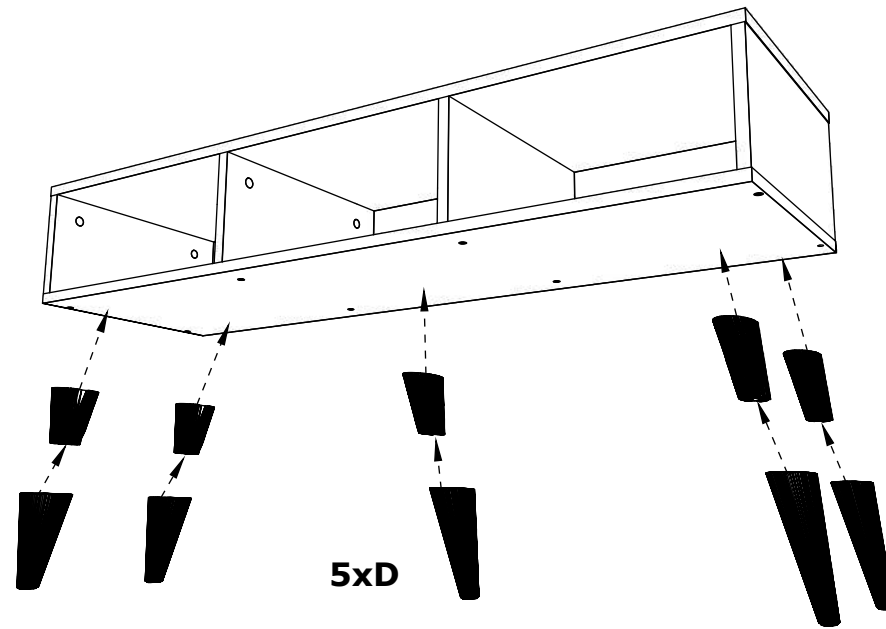

EN ASSEMBLY INSTRUCTIONS - **LUNA TV STAND - 1200 x 350 x 350 MM**

EN

NUMBER	LENGTH	WIDTH	PCS	COLOUR
1	348	168	2	COLOUR
2	1200	350	1	COLOUR
3	1202	350	1	COLOUR
4	348	168	2	COLOUR

EN

NUMBER	LENGTH	WIDTH	PCS	COLOUR
1	348	168	2	COLOUR
2	1200	350	1	COLOUR
3	1202	350	1	COLOUR
4	348	168	2	COLOUR

1

2

3

4